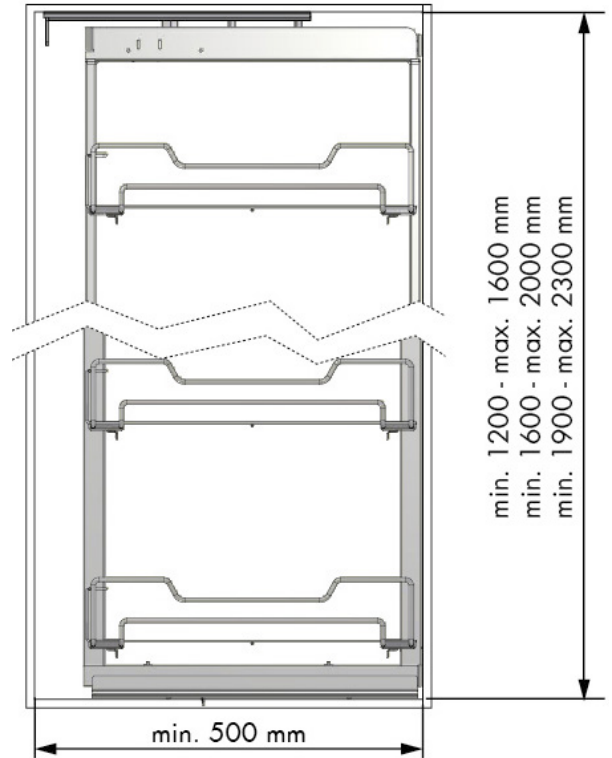

Kit bastidor columna

- Cierre amortiguado.
- Carga máxima 120kg.

KIT BASTIDOR COLUMNA - CLASSIC-ACERO CROMO

REF.	MÓDULO (mm)	ALTURA (mm)	Nº CESTAS
58283014	300	1200 - 1600	4
58284014	300	1600 - 2000	5
58285014	300	1900 - 2300	6
58289014	350	1200 - 1600	4
58290014	350	1600 - 2000	5
58291014	350	1900 - 2300	6
58286014	400	1200 - 1600	4
58287014	400	1600 - 2000	5
58288014	400	1900 - 2300	6
58292014	450	1200 - 1600	4
58293014	450	1600 - 2000	5
58294014	450	1900 - 2300	6
58295014	500	1200 - 1600	4
58296014	500	1600 - 2000	5
58297014	500	1900 - 2300	6
58298014	600	1200 - 1600	4
58299014	600	1600 - 2000	5
58300014	600	1900 - 2300 H	6

Columna con 4 cestas