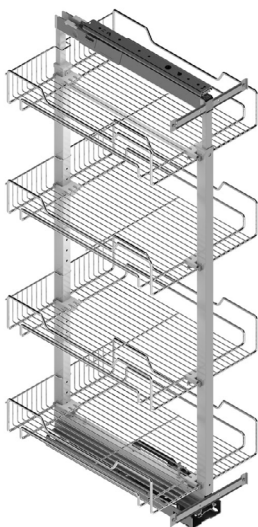

MÓDULO RINCONERO - LÍNEA CLASSIC

Bastidor extraíble articulado

- Reversible.
- Con sistema de cierre amortiguado.
- Extracción total de las cestas.
- Carga máxima 5 kg cesta.

MÓDULO RINCÓN - CLASSIC - ACERO CROMO

| REFERENCIA | PUERTA (mm) |
|------------|-------------|
| 38201014 | min. 400 |

Bandeja giratoria 270°

- Con sistema de freno.
- Carga máxima 20 kg cesta.

MÓDULO BAJO - CLASSIC - ACERO CROMO

| REF. | ALTURA MÓDULO (mm) | MEDIDAS (mm) |
|----------|--------------------|---------------------|
| 38064014 | 700 | min.630 - max. 730H |
| 38341014 | 800 | min.730 - max. 780H |

Columna con 4 cestas

Columna con 5 cestas

Columna con 6 cestas