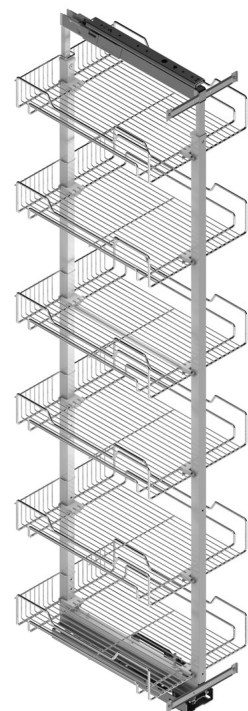

MÓDULO RINCONERO - LÍNEA CLASSIC

Bastidor extraíble articulado

- Reversible.
- Con sistema de cierre amortiguado.
- Extracción total de las cestas.
- Carga máxima 5 kg cesta.

MÓDULO RINCÓN - CLASSIC - ACERO CROMO

| REFERENCIA | PUERTA (mm) |
|------------|-------------|
| 38201014 | min. 400 |

Bandeja giratoria 270°

- Con sistema de freno.
- Carga máxima 20 kg cesta.

MÓDULO BAJO - CLASSIC - ACERO CROMO

| REF. | ALTURA MÓDULO (mm) | MEDIDAS (mm) |
|----------|--------------------|---------------------|
| 38064014 | 700 | min.630 - max. 730H |
| 38341014 | 800 | min.730 - max. 780H |

Kit bastidor columna

- Cierre amortiguado.
- Carga máxima 120kg.

KIT BASTIDOR COLUMNA - CLASSIC-ACERO CROMO

| REF. | MÓDULO (mm) | ALTURA (mm) | Nº CESTAS |
|----------|-------------|---------------|-----------|
| 58283014 | 300 | 1200 - 1600 | 4 |
| 58284014 | 300 | 1600 - 2000 | 5 |
| 58285014 | 300 | 1900 - 2300 | 6 |
| 58289014 | 350 | 1200 - 1600 | 4 |
| 58290014 | 350 | 1600 - 2000 | 5 |
| 58291014 | 350 | 1900 - 2300 | 6 |
| 58286014 | 400 | 1200 - 1600 | 4 |
| 58287014 | 400 | 1600 - 2000 | 5 |
| 58288014 | 400 | 1900 - 2300 | 6 |
| 58292014 | 450 | 1200 - 1600 | 4 |
| 58293014 | 450 | 1600 - 2000 | 5 |
| 58294014 | 450 | 1900 - 2300 | 6 |
| 58295014 | 500 | 1200 - 1600 | 4 |
| 58296014 | 500 | 1600 - 2000 | 5 |
| 58297014 | 500 | 1900 - 2300 | 6 |
| 58298014 | 600 | 1200 - 1600 | 4 |
| 58299014 | 600 | 1600 - 2000 | 5 |
| 58300014 | 600 | 1900 - 2300 H | 6 |

Columna con 4 cestas

Columna con 5 cestas

Columna con 6 cestas