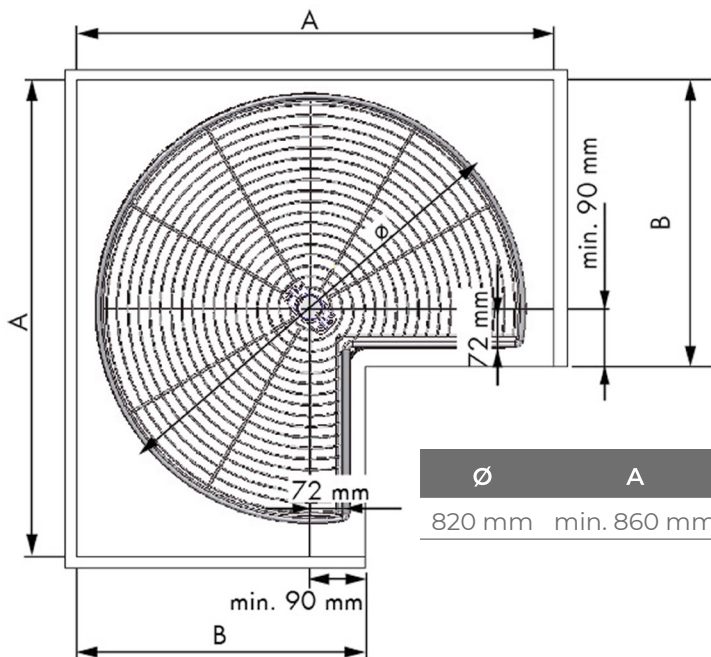

| REFERENCIA | PUERTA (mm) |
|------------|-------------|
| 38201014 | min. 400 |

Bandeja giratoria 270°

- Con sistema de freno.
- Carga máxima 20 kg cesta.

MÓDULO BAJO - CLASSIC - ACERO CROMO

| REF. | ALTURA MÓDULO (mm) | MEDIDAS (mm) |
|----------|--------------------|---------------------|
| 38064014 | 700 | min.630 - max. 730H |
| 38341014 | 800 | min.730 - max. 780H |