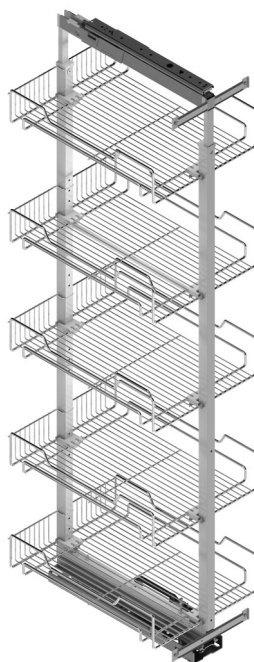

MÓDULO RINCONERO - LÍNEA CLASSIC

Bastidor extraíble articulado

- Reversible.
- Con sistema de cierre amortiguado.
- Extracción total de las cestas.
- Carga máxima 5 kg cesta.

MÓDULO RINCÓN - CLASSIC - ACERO CROMO

| REFERENCIA | PUERTA (mm) |
|------------|-------------|
| 38201014 | min. 400 |

Bandeja giratoria 270°

- Con sistema de freno.
- Carga máxima 20 kg cesta.

MÓDULO BAJO - CLASSIC - ACERO CROMO

| REF. | ALTURA MÓDULO (mm) | MEDIDAS (mm) |
|----------|--------------------|---------------------|
| 38064014 | 700 | min.630 - max. 730H |
| 38341014 | 800 | min.730 - max. 780H |

Kit bastidor columna

- Cierre amortiguado.
- Carga máxima 120kg.

KIT BASTIDOR COLUMNA - CLASSIC-ACERO CROMO

| REF. | MÓDULO (mm) | ALTURA (mm) | Nº CESTAS |
|----------|-------------|---------------|-----------|
| 58283014 | 300 | 1200 - 1600 | 4 |
| 58284014 | 300 | 1600 - 2000 | 5 |
| 58285014 | 300 | 1900 - 2300 | 6 |
| 58289014 | 350 | 1200 - 1600 | 4 |
| 58290014 | 350 | 1600 - 2000 | 5 |
| 58291014 | 350 | 1900 - 2300 | 6 |
| 58286014 | 400 | 1200 - 1600 | 4 |
| 58287014 | 400 | 1600 - 2000 | 5 |
| 58288014 | 400 | 1900 - 2300 | 6 |
| 58292014 | 450 | 1200 - 1600 | 4 |
| 58293014 | 450 | 1600 - 2000 | 5 |
| 58294014 | 450 | 1900 - 2300 | 6 |
| 58295014 | 500 | 1200 - 1600 | 4 |
| 58296014 | 500 | 1600 - 2000 | 5 |
| 58297014 | 500 | 1900 - 2300 | 6 |
| 58298014 | 600 | 1200 - 1600 | 4 |
| 58299014 | 600 | 1600 - 2000 | 5 |
| 58300014 | 600 | 1900 - 2300 H | 6 |

Columna con 4 cestas

Columna con 5 cestas

Columna con 6 cestas